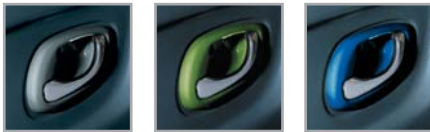

Auspuffblende
i 33 08 001/002.

Dachspoiler i 33 01 401.

Dachspoiler i 33 01 401,
Auspuffblende i 33 08 001/002.

Vitro Einstiegsverkleidung
i 33 17 011.

Leichtmetallradsatz
im Softstern-Design i 99 10 081.

Interieurdekor, bestehend aus: Lenkradkranz, Blende für Mittelkonsole, Türgriffschalen und Schaltknäuf. Wahlweise in Alu-Look, Kiwi-Grün oder Arden-Blau.

Sportliche Akzente:
Alu-Pedale i 95 17 546 (Satz).