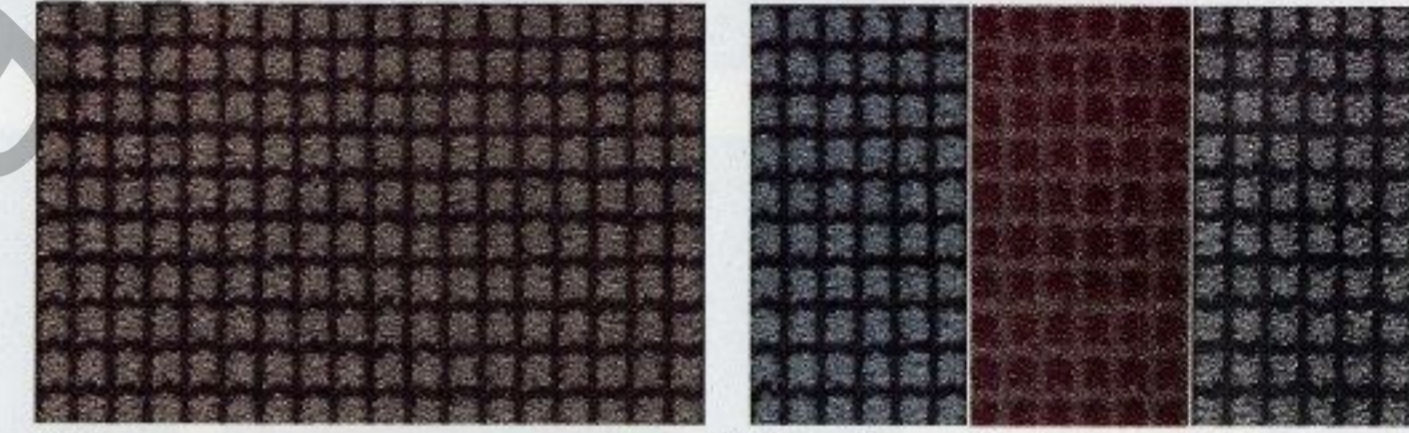

Grau

Beige

Omega GL
Omega Caravan LS
Omega Caravan GL
Kunstleder¹⁾

Grau

¹⁾ gegen Mehrpreis
²⁾ Velours/Leder-Kombination

CORSA

Corsa Swing
Stoffe

Beige

Blau Grau

Corsa GL
Veloursstoffe

Beige

Blau Grau

Corsa GSi
Stoff

Grau

KADETT

Kadett LS
Kadett Caravan LS
Stoffe

Beige

Blau Braun Grau

Kadett GL
Kadett Caravan GL
Veloursstoffe

Beige

Blau Braun Grau

Kadett LS
Kadett GL
Kadett Caravan LS
Kadett Caravan GL
Kunstleder¹⁾

Grau

Kadett GT
Kadett Cabrio
Kadett Caravan Club
sowie
Sonderausstattung
„Sportsitze vorn“
für LS und GL
Stoffe