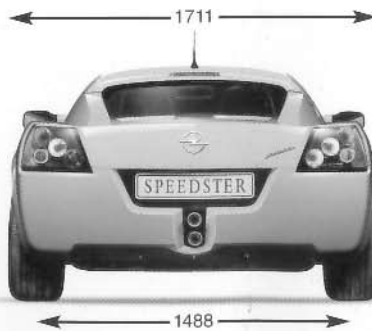

Genießen Sie seine Stärke und Ihre Schwäche.

Ausstattung

2-sitzige Kunststoffkarosserie mit integriertem Überrollbügel und Stoffverdeck

Aluminiumchassis

Einzelradaufhängung mit doppelten Dreiecksquerlenkern an beiden Achsen

2.2 16V ECOTECH-Motor mit 108 kW (147 PS), Mittelmotoranordnung

Antrieb über Hinterräder

5-Gang-Sportgetriebe

Zahnstangenlenkung (ohne Servounterstützung)

Belüftete Scheibenbremsen, ABS

Vier 5-Speichen-Aluräder, vorn 5,5 J x 17 mit Reifen der Größe 175/55 x 17, hinten 7,5 J x 17 mit Reifen der Größe 225/445 x 17

Sport-Lederlenkrad mit Fahrerairbag

Schalensitze, Fahrersitz mit Längsverstellung und einstellbarer Lordoseunterstützung

Gurtstraffer

Technische Daten

Motor-, Leistungs- und Verbrauchsangaben¹⁾

Anzahl der Zylinder		4
Bohrung	in mm	86
Hub	in mm	94,6
Hubraum	in cm³	2198
Max. Leistung	in kW (PS)	108 (147)
	bei min⁻¹	5800
Max. Drehmoment	in Nm	206
	bei min⁻¹	3000
Verdichtungsverhältnis		10:1
Beschleunigung 0-100 km/h in s		5,9
Höchstgeschwindigkeit in km/h		220
Kraftstoffverbrauch nach 93/116 EG		N.V.²⁾

Wagenabmessungen in mm¹⁾

Länge	3790
Breite	1711
Höhe	1112
Radstand	2330
Spurweite vorn	1450
Spurweite hinten	1488

¹⁾ Alle Angaben vorläufig

²⁾ Zum Zeitpunkt der Drucklegung dieser Vorabinformation noch nicht ermittelt

Alle Maße in mm