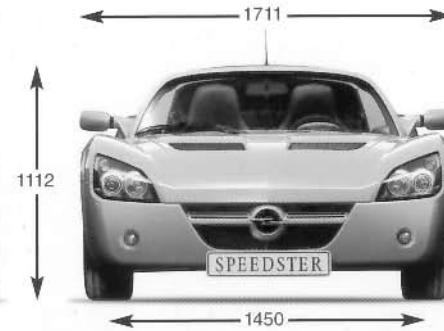

Genießen Sie seine Stärke und Ihre Schwäche.

Ausstattung

2-sitzige Kunststoffkarosserie mit integriertem Überrollbügel und Stoffverdeck

Aluminiumchassis

Einzelradaufhängung mit doppelten Dreiecksquerlenkern an beiden Achsen

2.2 16V ECOTECH-Motor mit 108 kW (147 PS), Mittelmotoranordnung

Antrieb über Hinterräder

5-Gang-Sportgetriebe

Zahnstangenlenkung (ohne Servounterstützung)

Belüftete Scheibenbremsen, ABS

Vier 5-Speichen-Aluräder, vorn 5,5 J x 17 mit Reifen der Größe 175/55 x 17, hinten 7,5 J x 17 mit Reifen der Größe 225/445 x 17

Sport-Lederlenkrad mit Fahrerairbag

Schalensitze, Fahrersitz mit Längsverstellung und einstellbarer Lordoseunterstützung

Gurtstraffer

Technische Daten

Motor-, Leistungs- und Verbrauchsangaben¹⁾

Anzahl der Zylinder		4
Bohrung	in mm	86
Hub	in mm	94,6
Hubraum	in cm³	2198
Max. Leistung	in kW (PS)	108 (147)
	bei min⁻¹	5800
Max. Drehmoment	in Nm	206
	bei min⁻¹	3000
Verdichtungsverhältnis		10:1
Beschleunigung 0-100 km/h in s		5,9
Höchstgeschwindigkeit in km/h		220
Kraftstoffverbrauch nach 93/116 EG		N.V.²⁾

Wagenabmessungen in mm¹⁾

Länge	3790
Breite	1711
Höhe	1112
Radstand	2330
Spurweite vorn	1450
Spurweite hinten	1488

¹⁾ Alle Angaben vorläufig

²⁾ Zum Zeitpunkt der Drucklegung dieser Vorabinformation noch nicht ermittelt

Alle Maße in mm