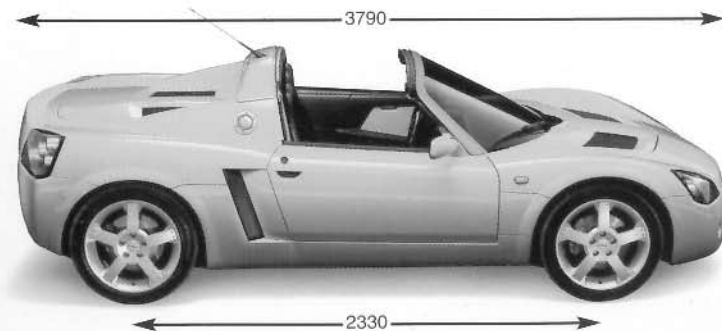

Genießen Sie seine Stärke und Ihre Schwäche.

Ausstattung

2-sitzige Kunststoffkarosserie mit integriertem Überrollbügel und Stoffverdeck

Aluminiumchassis

Einzelradaufhängung mit doppelten Dreiecksquerlenkern an beiden Achsen

2.2 16V ECOTECH-Motor mit 108 kW (147 PS), Mittelmotoranordnung

Antrieb über Hinterräder

5-Gang-Sportgetriebe

Zahnstangenlenkung (ohne Servounterstützung)

Belüftete Scheibenbremsen, ABS

Vier 5-Speichen-Aluräder, vorn 5,5 J x 17 mit Reifen der Größe 175/55 x 17, hinten 7,5 J x 17 mit Reifen der Größe 225/445 x 17

Sport-Lederlenkrad mit Fahrerairbag

Schalensitze, Fahrersitz mit Längsverstellung und einstellbarer Lordoseunterstützung

Gurtstraffer

Technische Daten

Motor-, Leistungs- und Verbrauchsangaben¹⁾

Anzahl der Zylinder		4
Bohrung	in mm	86
Hub	in mm	94,6
Hubraum	in cm³	2198
Max. Leistung	in kW (PS)	108 (147)
	bei min⁻¹	5800
Max. Drehmoment	in Nm	206
	bei min⁻¹	3000
Verdichtungsverhältnis		10:1
Beschleunigung 0-100 km/h in s		5,9
Höchstgeschwindigkeit in km/h		220
Kraftstoffverbrauch nach 93/116 EG		N.V.²⁾

Wagenabmessungen in mm¹⁾

Länge	3790
Breite	1711
Höhe	1112
Radstand	2330
Spurweite vorn	1450
Spurweite hinten	1488

¹⁾ Alle Angaben vorläufig

²⁾ Zum Zeitpunkt der Drucklegung dieser Vorabinformation noch nicht ermittelt

Alle Maße in mm